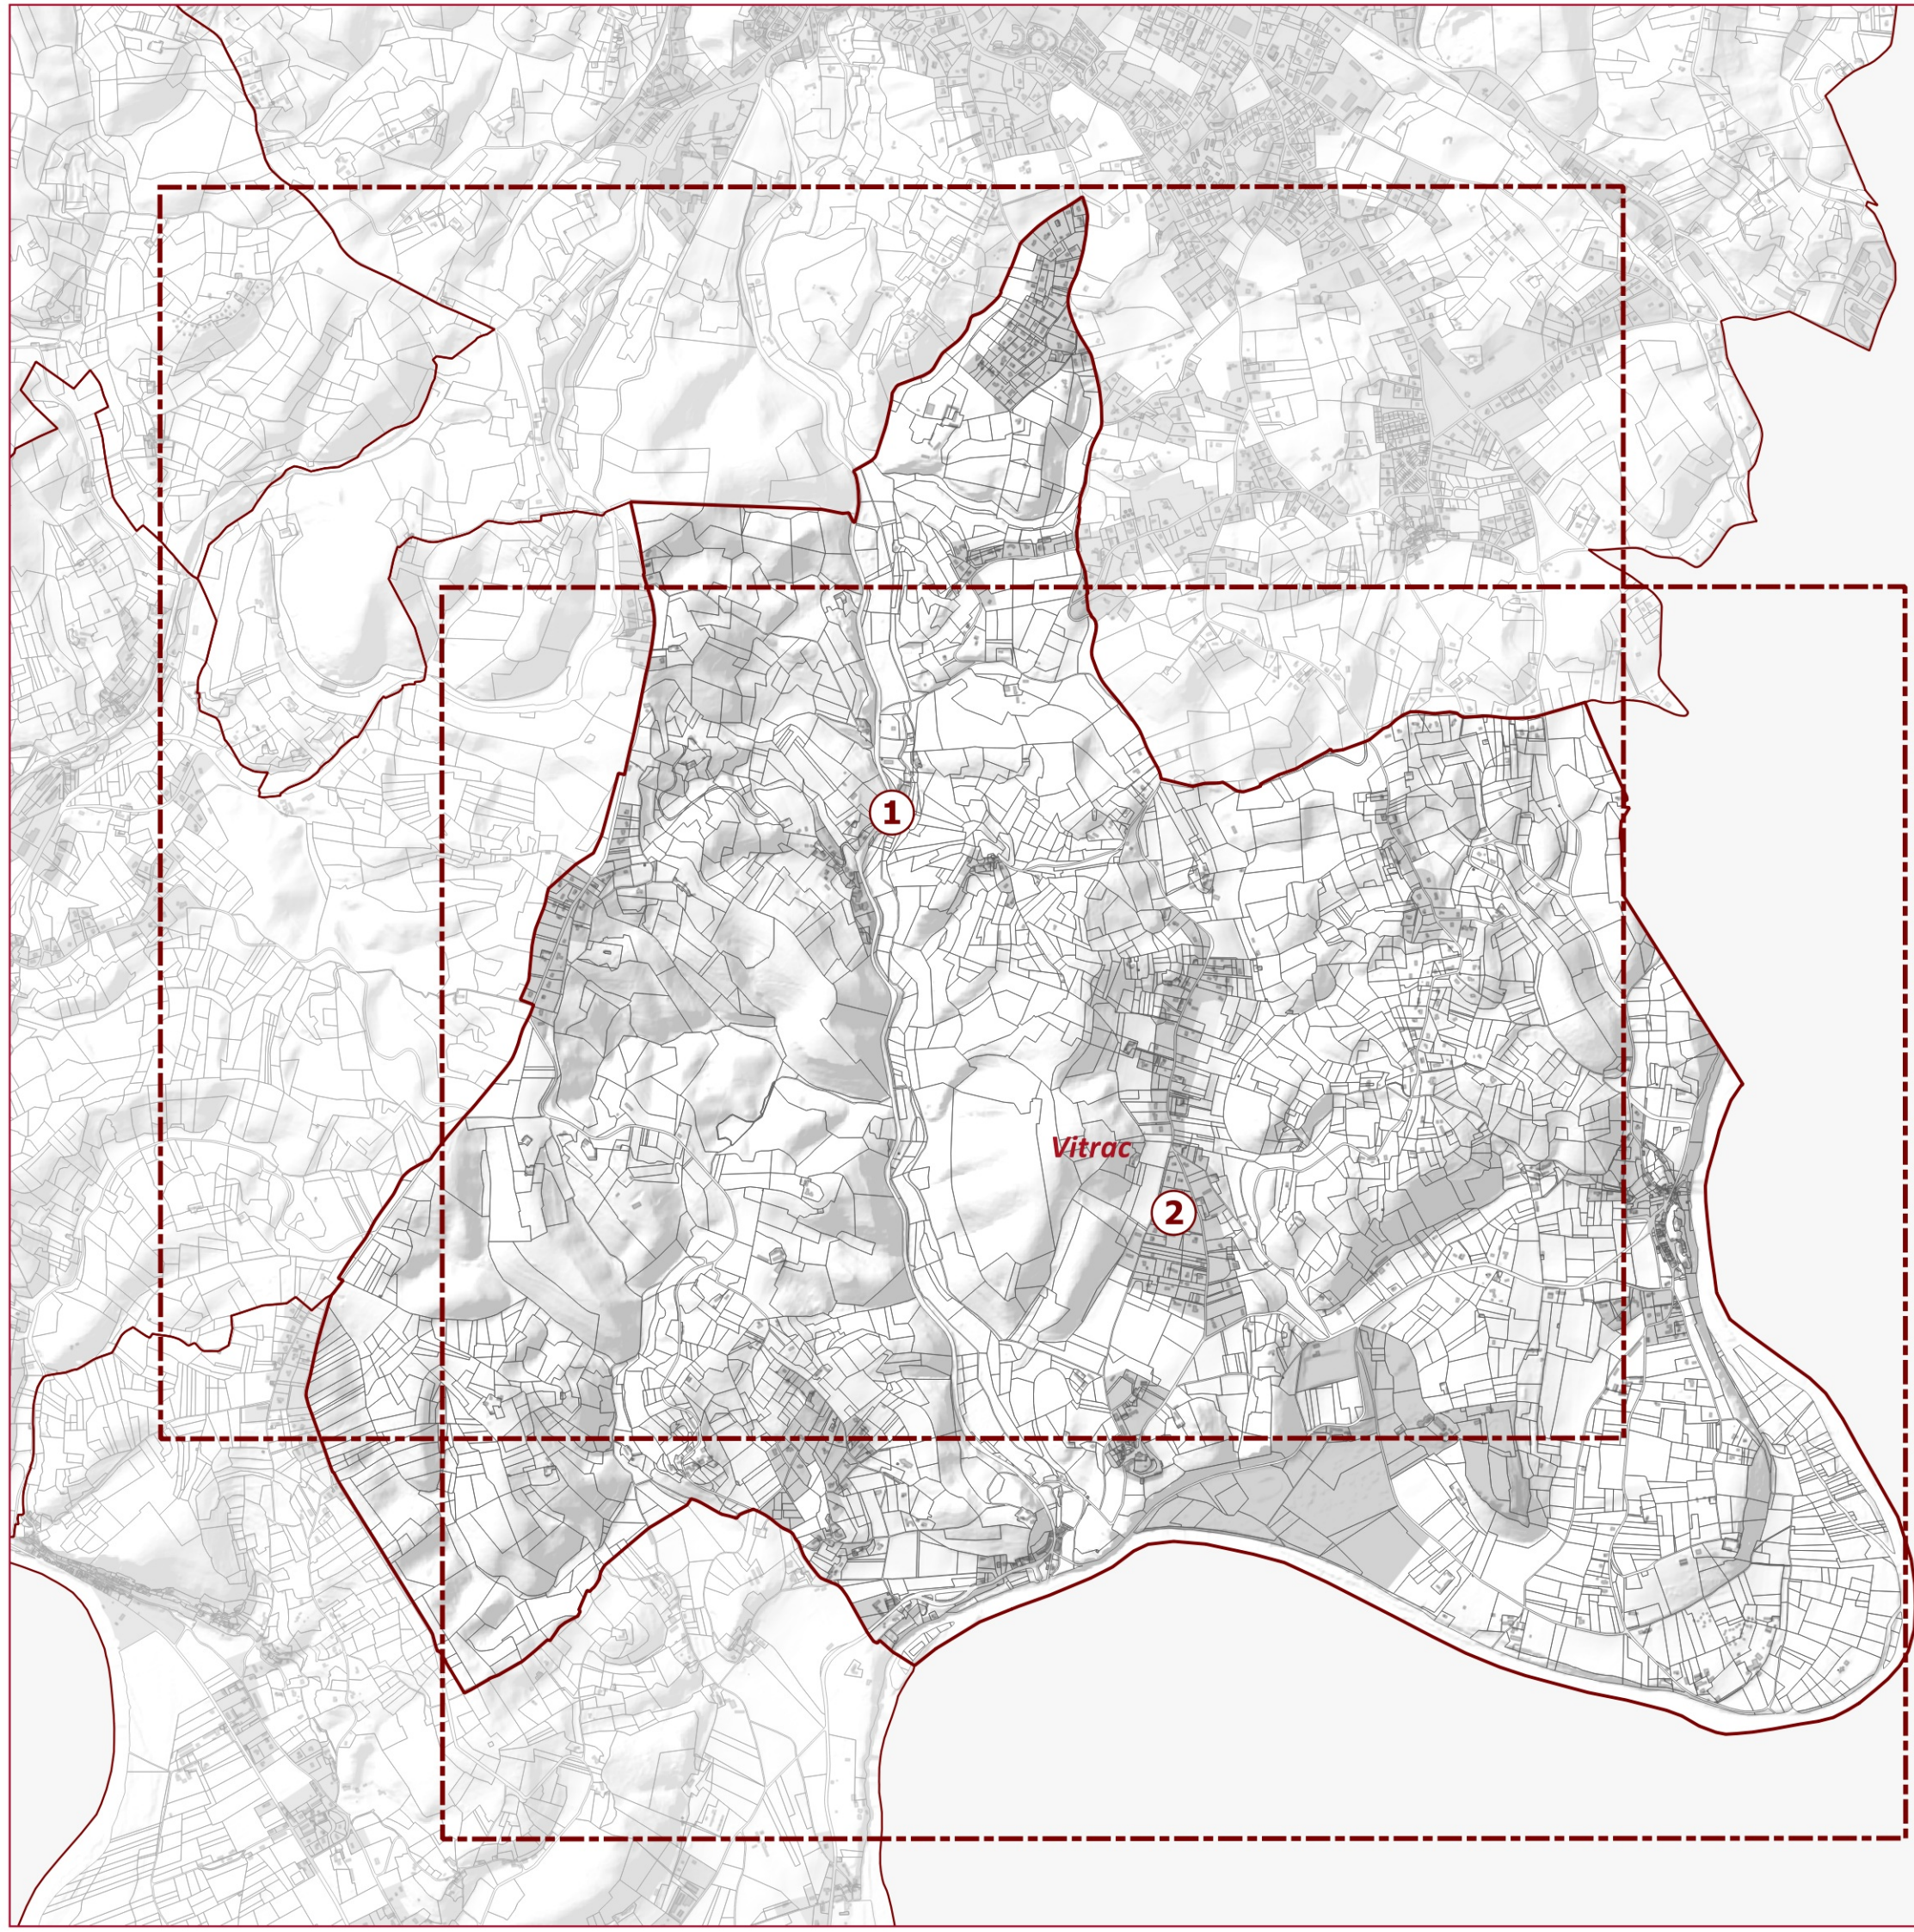

Sarlat
Périgord Noir

COMMUNAUTÉ DE COMMUNES

PLUi de
Sarlat-Périgord Noir

Plan d'assemblage
Zonage

Vitrac

1

2

Vitrac

0 500 1000 m